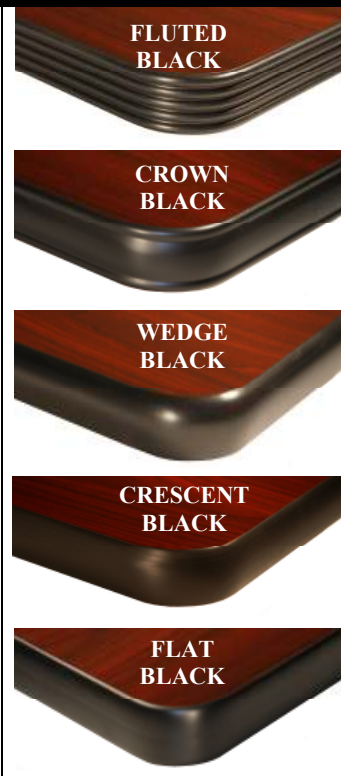

BLACK EDGES