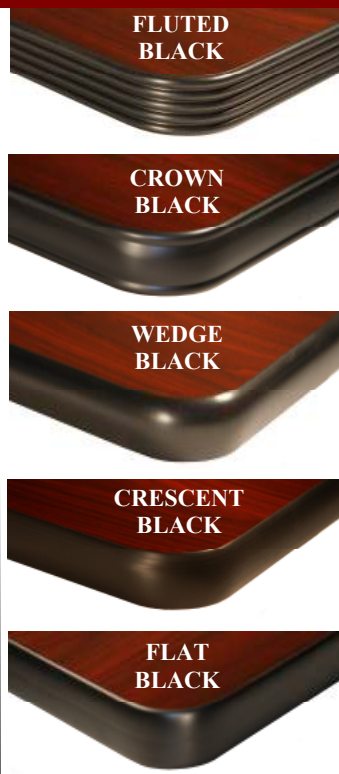

BLACK EDGES